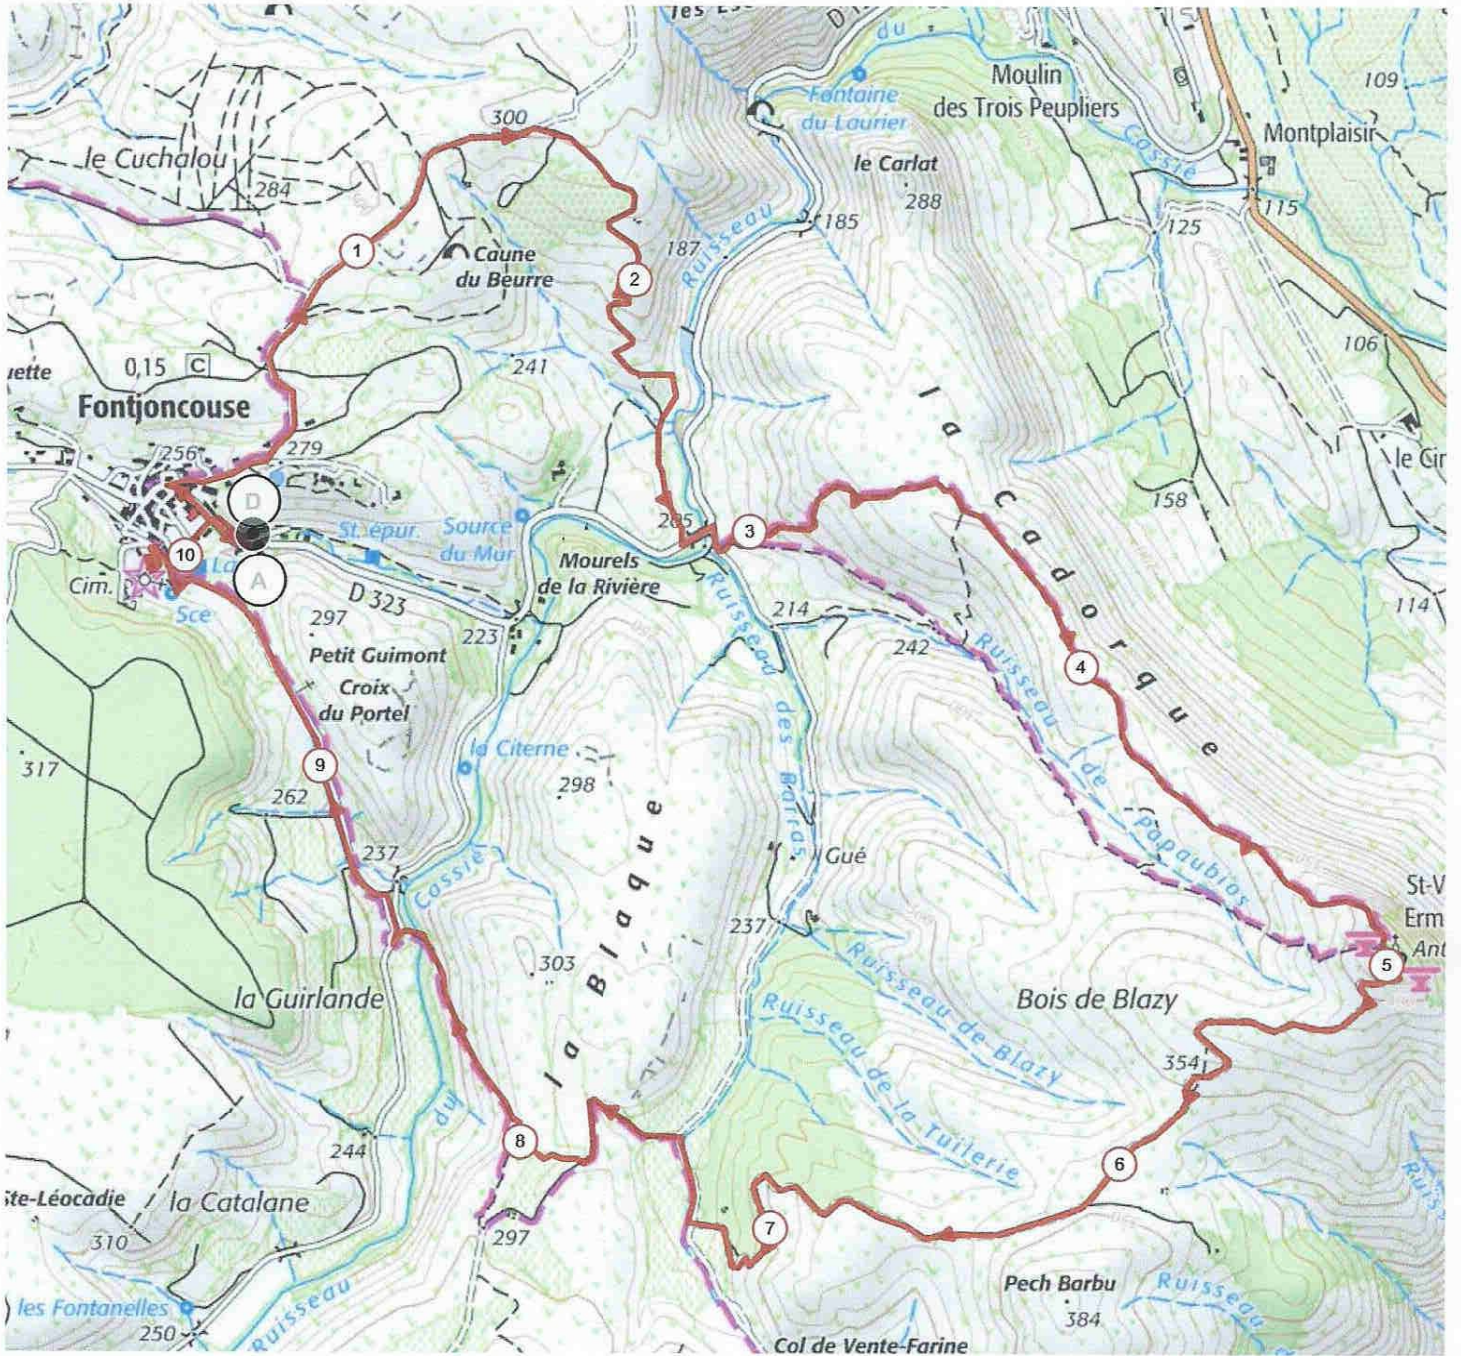

11079057 | Randonnée pédestre | FONTJONCOUSE PIC SAINT VICTOR

Fontjoncouse -> Fontjoncouse

10.213 km \uparrow 302 m \downarrow 305 m \updownarrow 212 m \up 401 m

<5% <7% <10% <15% >15%

212m 401m 302m 305m

300 m

Leaflet | © IGN France ign.fr

Le droit de reproduction est strictement réservé à un usage personnel et privé. Lors de la pratique de votre activité, veuillez à respecter les propriétés et chemins privés et assurez-vous de la praticabilité du parcours.

© 2020 Openrunner