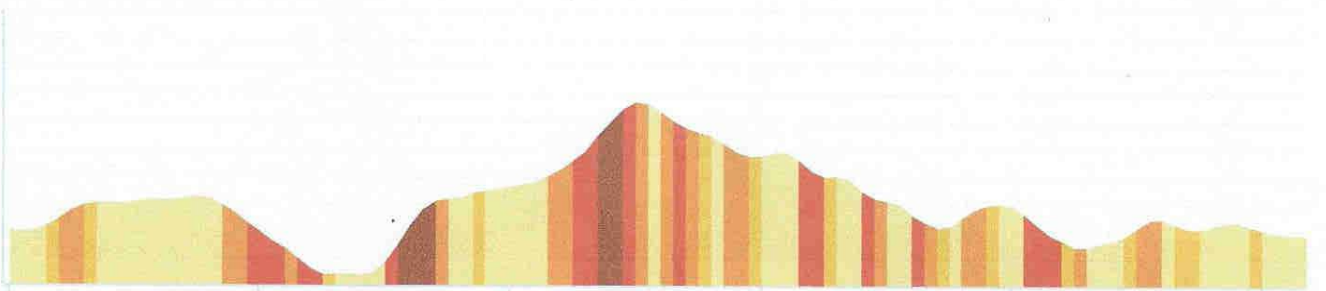

11079057 | Randonnée pédestre | FONTJONCOUSE PIC SAINT VICTOR

Fontjoncouse -> Fontjoncouse

10.213 km \uparrow 302 m \downarrow 305 m \updownarrow 212 m \up 401 m

<5% <7% <10% <15% >15%

212m 401m 302m 305m

300 m

Leaflet | © IGN France ign.fr

Le droit de reproduction est strictement réservé à un usage personnel et privé. Lors de la pratique de votre activité, veuillez à respecter les propriétés et chemins privés et assurez-vous de la praticabilité du parcours.